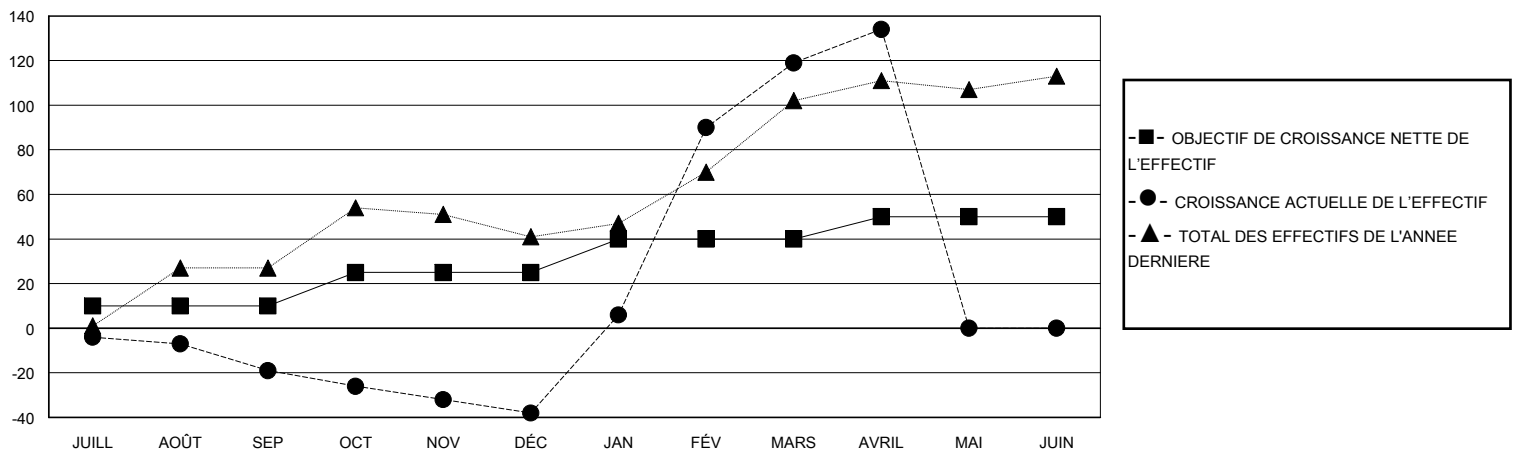

BUTS ET MEMBRES REELS - CUMULATIF

CLUBS RADIES: 0	29 CLUBS OF 54 ONT AJOUTE 1 OU PLUSIEURS NOUVEAUX MEMBRES	DISTRIBUTION PAR SEXE
		HOMME 1,180 (78.72%)
		FEMME 319 (21.28%)
MEMBRES RADIES	CLIQUEZ ICI POUR LES INFORMATIONS CUMULATIVES SUR LES EFFECTIFS	NOMBRE TOTAL DE MEMBRES D'UNITÉS FAMILIALES 6
DECEDE 6		MEMBRES DE FAMILLE QUI RÈGLEMENT LA MOITIÉ DES COTISATIONS 3
CLUB ANNULE 0		
AUTRE 62		
TOTAL 68