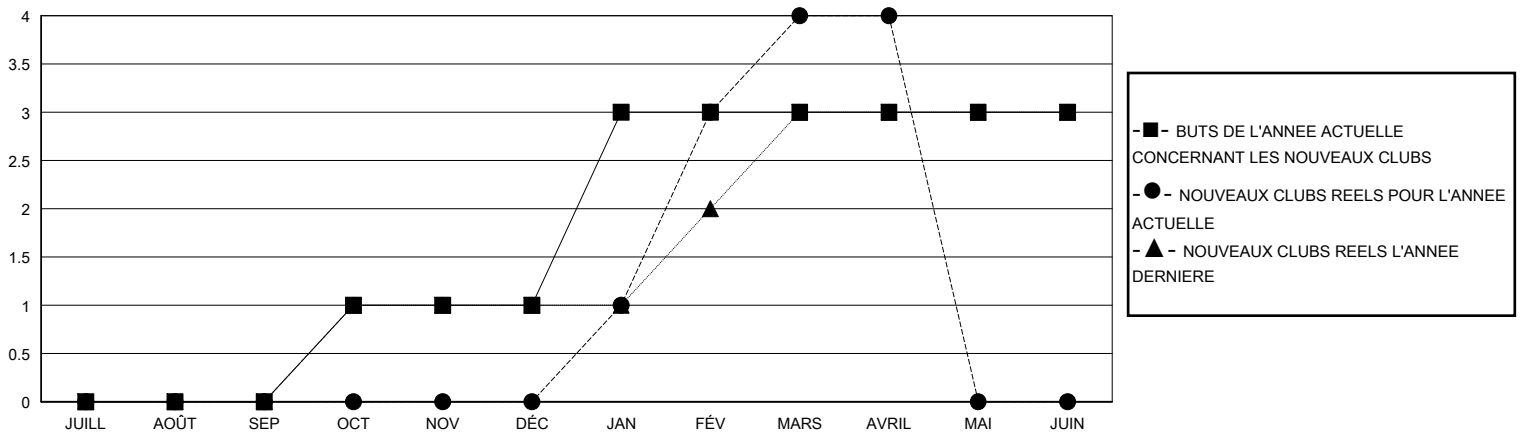

MONTHLY MEMBERSHIP PROGRESS REPORT

District 403 A3

Results as of: 5/31/2020

GMT:

LIEU BURKINA FASO

RC EME

Clubs				Membres			
RESULTATS POUR 2019-2020				RESULTATS POUR 2019-2020			
TRIMESTRE	BUT CONCERNANT LES NOUVEAUX CLUBS	NOUVEAUX CLUBS	CLUBS ANNULÉS	TRIMESTRE	OBJECTIF DE CROISSANCE NETTE DE L'EFFECTIF	CROISSANCE ACTUELLE DE L'EFFECTIF	TOTAL DES MEMBRES RADIES (y compris les transferts)
JUILL/AOÛT/SEP	0	0	0	JUILL/AOÛT/SEP	10	13	26
OCT/NOV/DÉC	1	0	0	OCT/NOV/DÉC	15	11	29
JAN/FÉV/MARS	2	4	0	JAN/FÉV/MARS	15	170	12
AVRIL/MAI/JUIN	0	0	0	AVRIL/MAI/JUIN	10	17	2

BUTS ET NOUVEAUX CLUBS REELS - CUMULATIF

BUTS ET MEMBRES REELS - CUMULATIF

CLUBS RADIES: 0	29 CLUBS OF 54 ONT AJOUTE 1 OU PLUSIEURS NOUVEAUX MEMBRES	DISTRIBUTION PAR SEXE
		HOMME 1,180 (78.72%)
		FEMME 319 (21.28%)
MEMBRES RADIES	CLIQUEZ ICI POUR LES INFORMATIONS CUMULATIVES SUR LES EFFECTIFS	NOMBRE TOTAL DE MEMBRES D'UNITÉS FAMILIALES 6
DECEDE 6		MEMBRES DE FAMILLE QUI RÈGLEMENT LA MOITIÉ DES COTISATIONS 3
CLUB ANNULE 0		
AUTRE 62		
TOTAL 68		